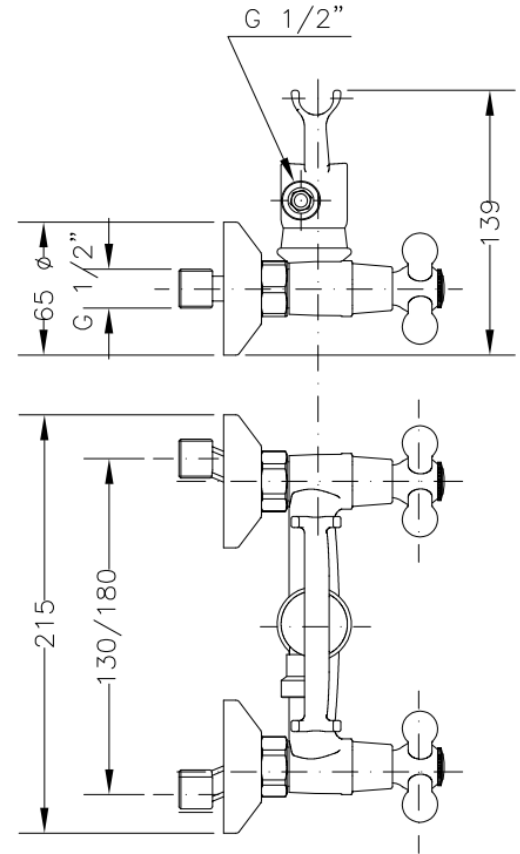

68531 09 45 66 GRUPO DUCHA REGENT CLASSIC CROMO **68531 09 45 66 CHROMED REGENT CLASSIC SHOWER TAP**

Características

- 1) Cuerpo y florones realizados en latón según UNE-EN 1982.
- 2) Volantes realizados en Zamak.
- 3) Cromado según EN 248.
- 4) Monturas cerámicas ¼ vuelta
- 5) Suministrado con flexo ducha de acero inoxidable (170 cm), mango de ducha, y excéntricas de latón para fijación.
- 6) Caudal mínimo: 12 l/min (3 bar).
- 7) Temperatura máxima uso: 85 °C.
- 8) Temp. máxi. recomendada: 65 °C.
- 9) Presión máxima uso: 10 bar.
- 10) Presión mínima uso: 0,5 bar.
- 11) Presión recomendada: 1-5 bar.

Features

- 1) Body and covers made in brass according to UNE-EN 1982.
- 2) Handles made in Zamak.
- 3) Chromed according to EN 248.
- 4) ¼ turn ceramic headworks.
- 5) Fitted with stainless steel flexible hose (170 cm), hand-shower and fixing brass made eccentric nuts.
- 6) Minimum flow rate: 12 l/min (3 bar).
- 7) Maximum use temperature: 85 °C.
- 8) Max. recommended temp.: 65 °C.
- 9) Maximum use pressure: 10 bar.
- 10) Minimum use pressure: 0,5 bar.
- 11) Recommended pressure: 1-5 bar.