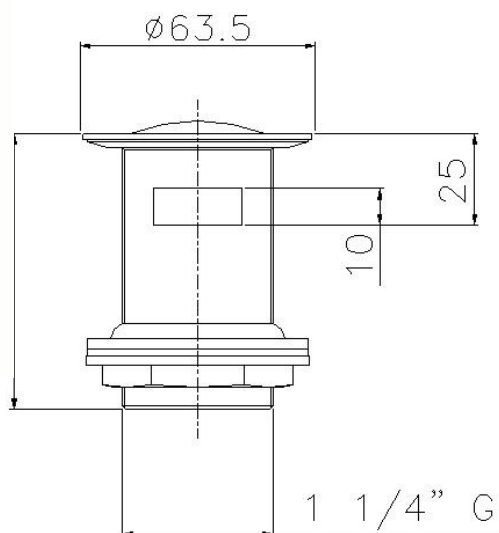

**100209 45 VÁLVULA MANUAL “CLICK-GE” LAVABO BIDÉ COMBI
CON / SIN REBOSADERO 1¼”**
**100209 45 “CLICK-GE” VALVE FOR BASIN AND BIDET COMBI
W/OUT OVERFLOW 1¼”**

Características

- 1) Realizada en latón según EN 12165
- 2) Cromado según EN 248.
- 3) Rebosadero.
- 4) Tapa desmontable.
- 5) Doble función.

Features

- 1) Made in brass according to EN 12165
- 2) Chroming plate according to EN 248.
- 3) Overflow.
- 4) Removable cap.
- 5) Double function.