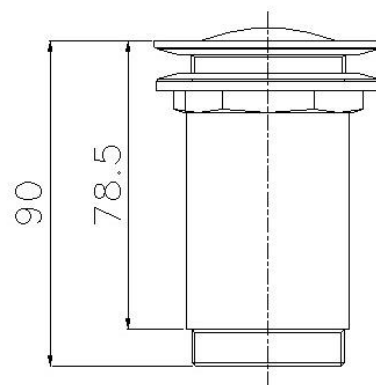

**100209 45 VÁLVULA MANUAL “CLICK-GE” LAVABO BIDÉ COMBI
CON / SIN REBOSADERO 1¼”**
**100209 45 “CLICK-GE” VALVE FOR BASIN AND BIDET COMBI
W/OUT OVERFLOW 1¼”**

Características

- 1) Realizada en latón según EN 12165
- 2) Cromado según EN 248.
- 3) Rebosadero.
- 4) Tapa desmontable.
- 5) Doble función.

Features

- 1) Made in brass according to EN 12165
- 2) Chroming plate according to EN 248.
- 3) Overflow.
- 4) Removable cap.
- 5) Double function.