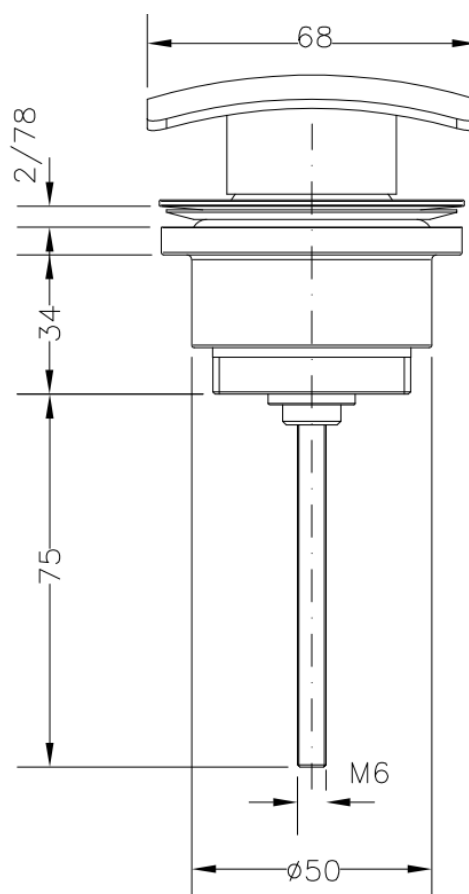

## **100204 45 VÁLVULA UNIVERSAL CLICK KENJO C/SIN REBOSADERO** **100204 45 UNIVERSAL KENJO CLICK VALVE WITH/OUT OVERFLOW**

### **Características**

- 1) Realizada en latón según EN 12165
- 2) Cromado según EN 248.
- 3) Válvula universal para montaje con / sin rebosadero.
- 4) Conexión estándar G 1 ¼"
- 5) Tapa desmontable.

### **Features**

- 1) Made in brass according to EN 12165
- 2) Chrome plated according to EN 248.
- 3) Universal valve with / out overflow.
- 4) Standard connection G 1 ¼".
- 5) Removable cap.